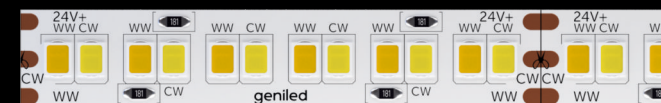

## Варианты цвета свечения

- 2700-3000K
- 3800-4200K
- 6000-6500K

320SMD3535 8Вт/м 8x5000мм  
820-880лм/м

geniled

ORE

## Варианты цвета свечения

12V

IP33

120SMD2835 12Вт/м 8x5000мм  
1180лм/м

24V

IP33

240SMD2835 20Вт/м 10x5000мм  
2040лм/м

geniled

## Варианты цвета свечения

● 2700-3000K ● 3800-4200K ● 6000-6500K

12V IP33 IP65

60SMD2835 5Вт/м 8x2000мм (5000мм)  
600-650лм/м

12V  
24V IP33 IP65  
для 12V

120SMD2835 12Вт/м 8x5000мм  
1000-1250лм/м

12V  
24V IP33 IP65  
для 12V