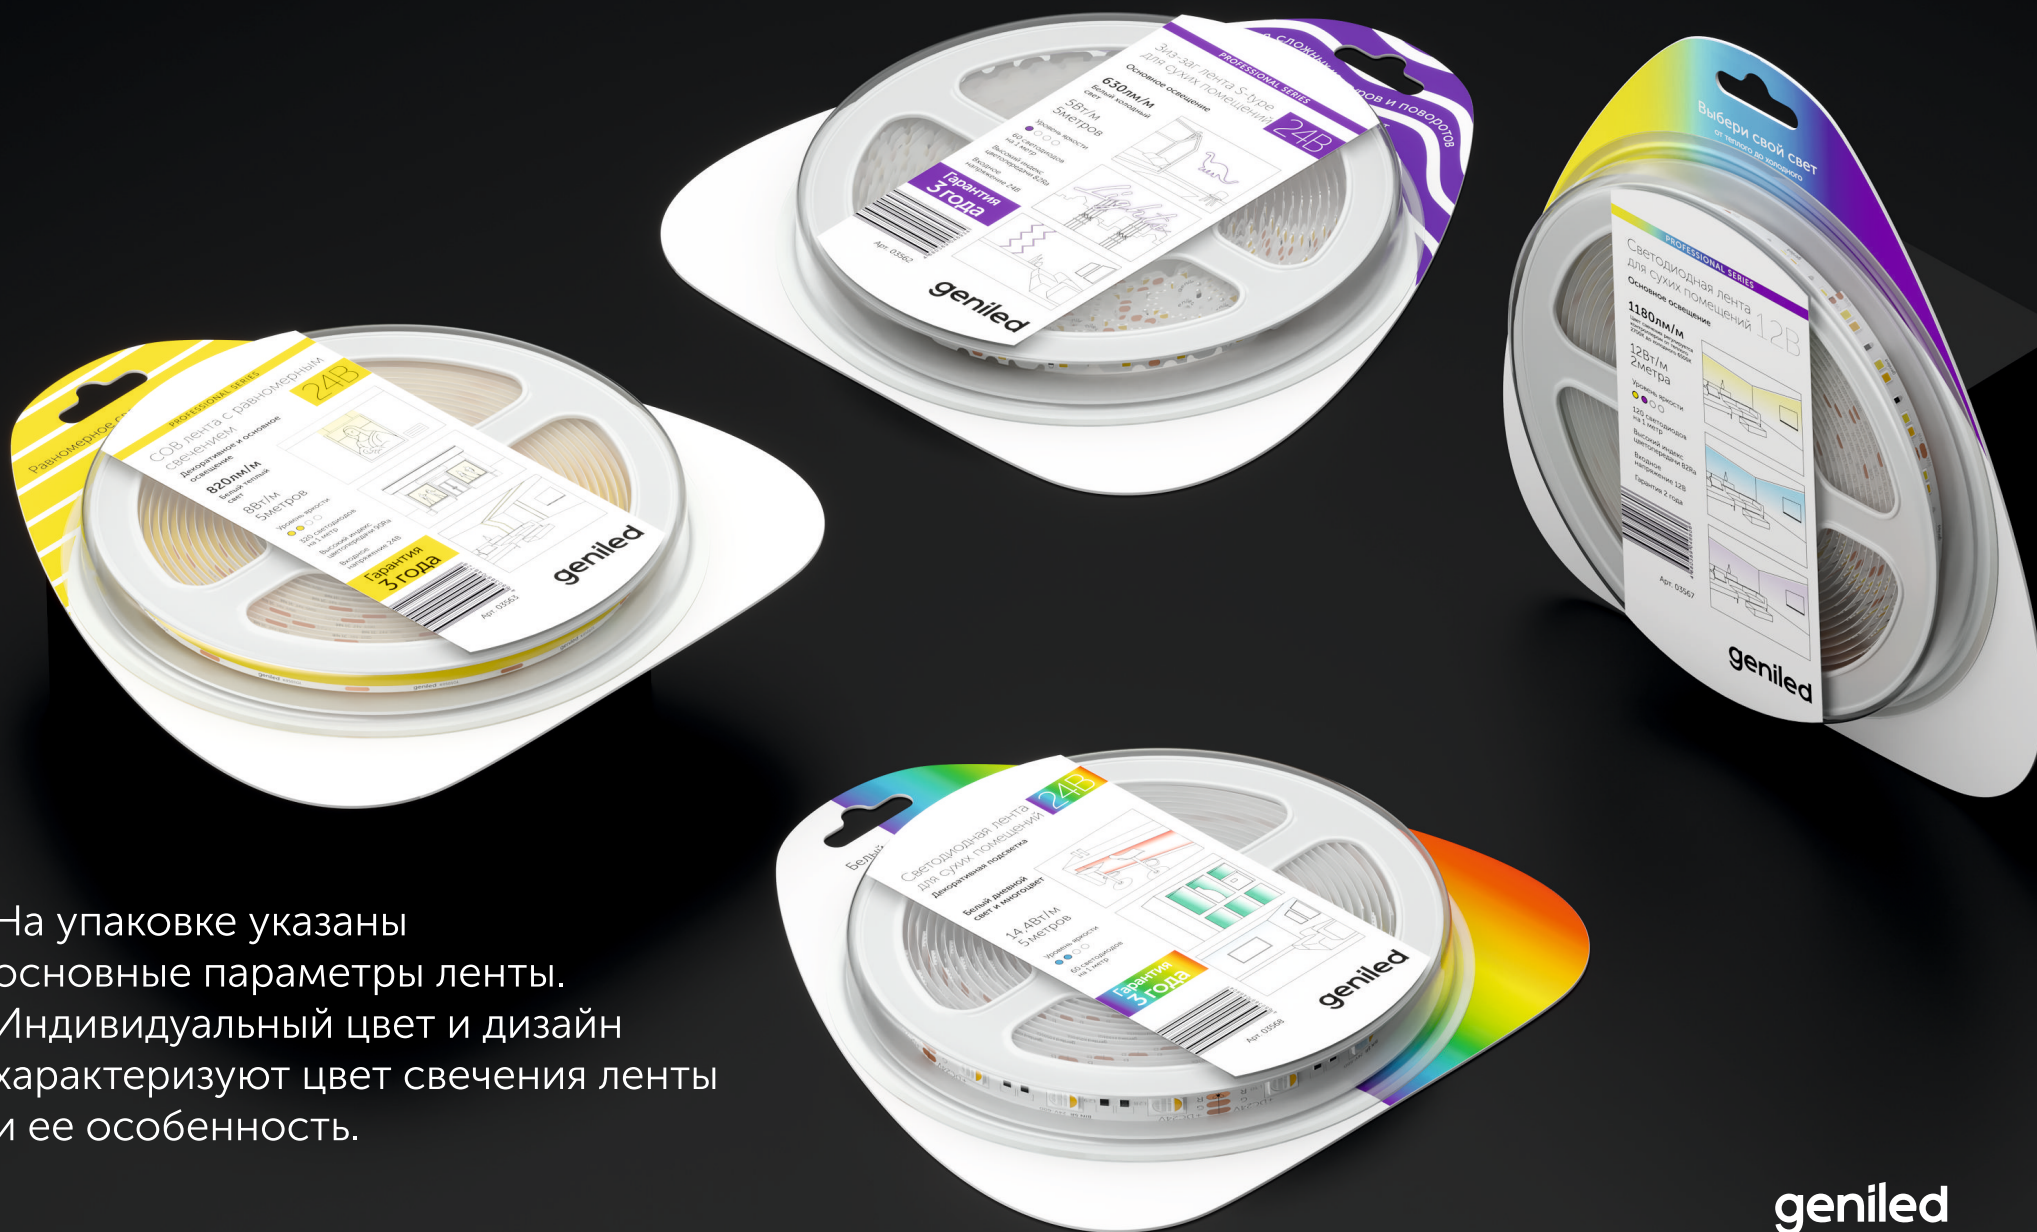

# УЛЬТРАТОНКОЕ ПОКРЫТИЕ IP65

Влагозащита нового поколения.  
Покрытие в разы тоньше, но, благодаря специальной формуле, эффективнее и долговечнее.

В основе формулы прозрачный силикон и диэлектрический лак. Защита наносится в 2 этапа методом струйного распыления, что позволяет проникать составу не только на лицевую часть ленты, но и на боковую.

# ПРОЗРАЧНАЯ ТЕРМОУСАДОЧНАЯ ТРУБКА

Если светодиод попадает под такую термоусадку, она оказывает минимальное влияние на свечение, в отличие от белой или черной термоусадки.

## УДОБСТВО МОНТАЖА

С одного конца лента оснащена коннектором для быстрого подключения к контроллеру, либо разъемом «Jack». С другого конца - провода для пайки или винтовых клемм.

geniled

# ЛЕГКО ОПРЕДЕЛИТЬ ТИП ЛЕНТЫ

На упаковке указаны основные параметры ленты. Индивидуальный цвет и дизайн характеризуют цвет свечения ленты и ее особенность.