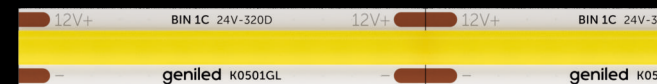

## Варианты цвета свечения

-  2700-3000K
-  3800-4200K
-  6000-6500K

60SMD2835 5Вт/м 6х5000мм  
590-630лм/м

24V

IP33

82Ra

2  
года  
гарантия

geniled

## Варианты цвета свечения

- 2700-3000K
- 3800-4200K
- 6000-6500K

320SMD3535 8Вт/м 8x5000мм  
820-880лм/м

geniled

ORE